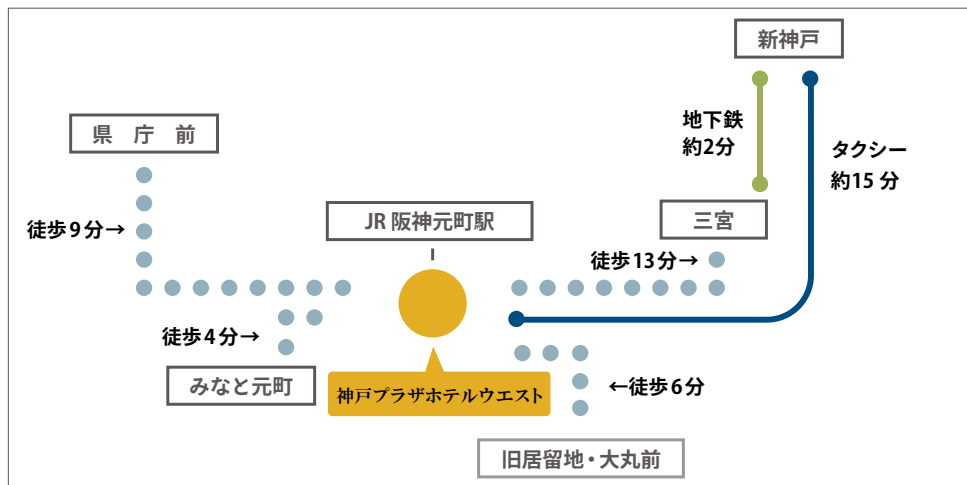

# 神戸プラザホテルウエストまでのアクセスマップ

## ■電車でお越しの場合

- JR・阪神「元町駅」西口より徒歩3分
- 地下鉄海岸線「みなと元町駅」より徒歩約4分
- 新幹線「新神戸駅」よりタクシー約15分