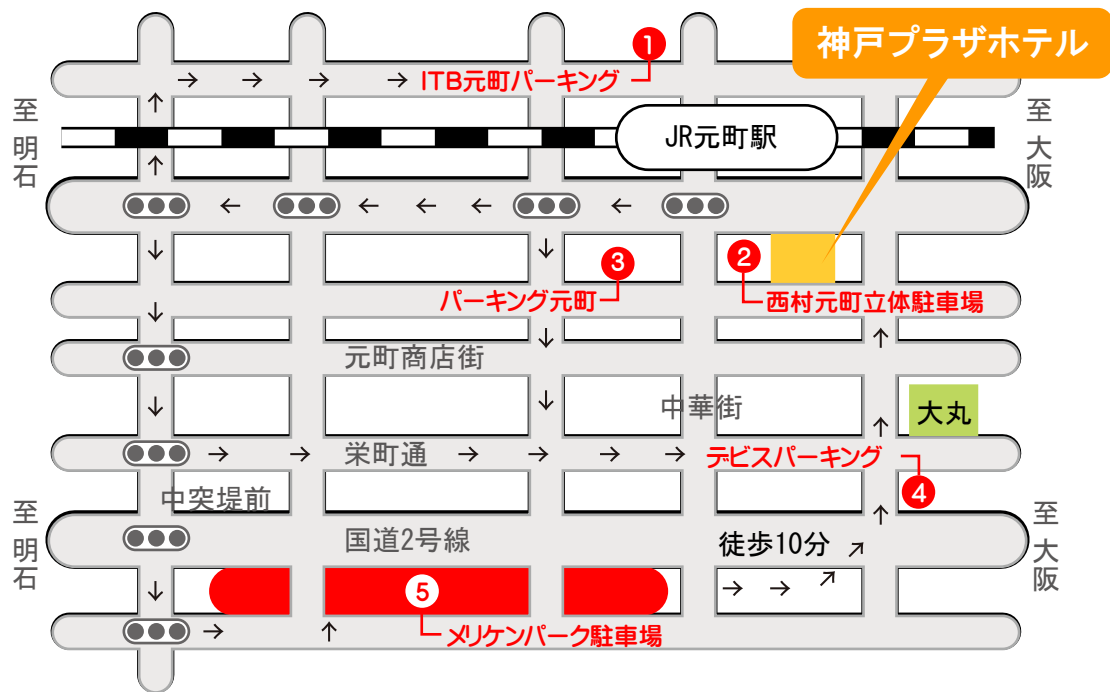

駐車場のご案内

提携駐車場

①ITB元町パーキング

(ホテルより徒歩約3分)

【利用要件】

フロントに駐車券をご提示ください。

【営業時間】

月～木8:00～22:00
(金・土は23:00まで)

【車両制限】

高1.55m／車幅2.05m／長さ5.3m

【TEL】

080-7509-2374

【1泊料金】

¥1,500(12:00～翌日12:00)

【その他料金】

翌日12時以降14:30まで、30分毎に
¥300加算されます。

14:30以降は、1泊料金(¥1,500)が加算
されます。

②西村元町立体駐車場

(ホテルの1軒西隣角)

【利用要件】

フロントにて駐車券を発行いたします。

【営業時間】

8:00～22:00

【車両制限】

上記時間外は、30分毎に¥300加算
されます。

その他近隣駐車場

④デビスパーキング(デビス元町ステーション)

(ホテルより徒歩約5分)

【営業時間】

24時間

【車両制限】

車高2.0m／車幅1.80m／長さ4.8m