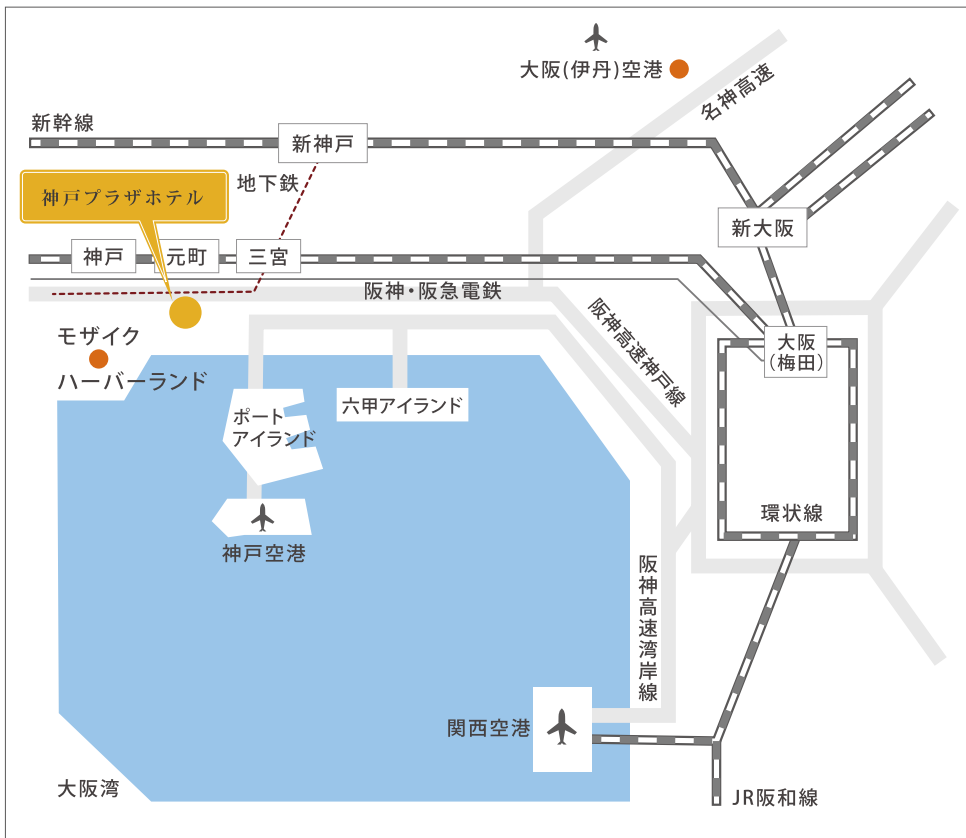

神戸プラザホテルまでのアクセスマップ

■ 電車でお越しの場合

- JR・阪神「元町駅」東口より、南側正面徒歩1分
- JR・阪神・阪急「三宮駅」よりJRの高架沿いに西へ徒歩8分
- 地下鉄海岸線「旧居留地・大丸前駅」出口2より徒歩2分
- 地下鉄西神・山手線「県庁前駅」東出口2より南へ徒歩10分
- 新幹線「新神戸駅」よりタクシー：約10分
- 「新大阪駅」よりJR「元町駅」下車

■ 空港からお越しの場合

- 神戸空港より電車利用で約20分
- 大阪(伊丹)空港よりリムジンバス：約45分
- 関西国際空港よりリムジンバス：三宮下車(70分)
- (三宮駅よりJRの高架沿いに西へ徒歩10分)

■ お車でお越しの方

- 阪神高速道路「京橋IC」より5分