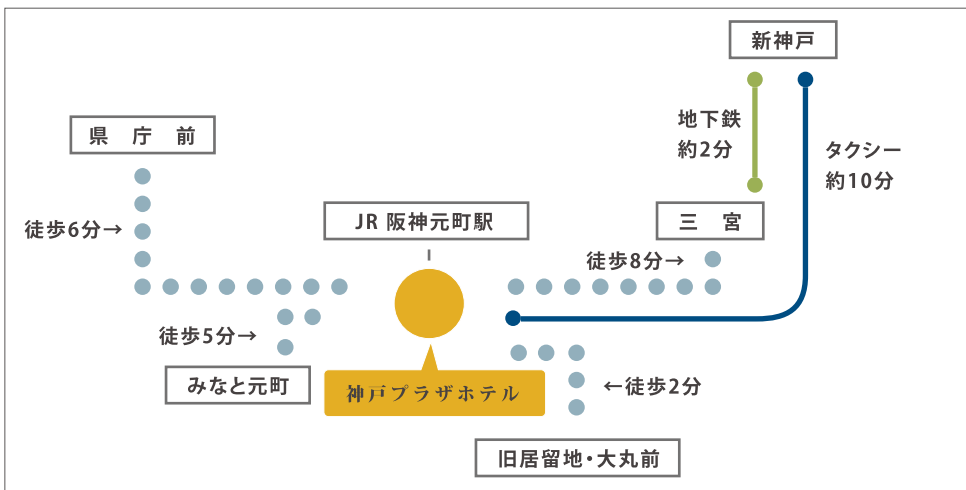

神戸プラザホテルまでのアクセスマップ

■ 電車でお越しの場合

- JR・阪神「元町駅」東口より、南側正面徒歩1分
- JR・阪神・阪急「三宮駅」よりJRの高架沿いに西へ徒歩8分
- 地下鉄海岸線「旧居留地・大丸前駅」出口2より徒歩2分
- 地下鉄西神・山手線「県庁前駅」東出口2より南へ徒歩10分
- 新幹線「新神戸駅」よりタクシー：約10分
- 「新大阪駅」よりJR「元町駅」下車

■ 空港からお越しの場合