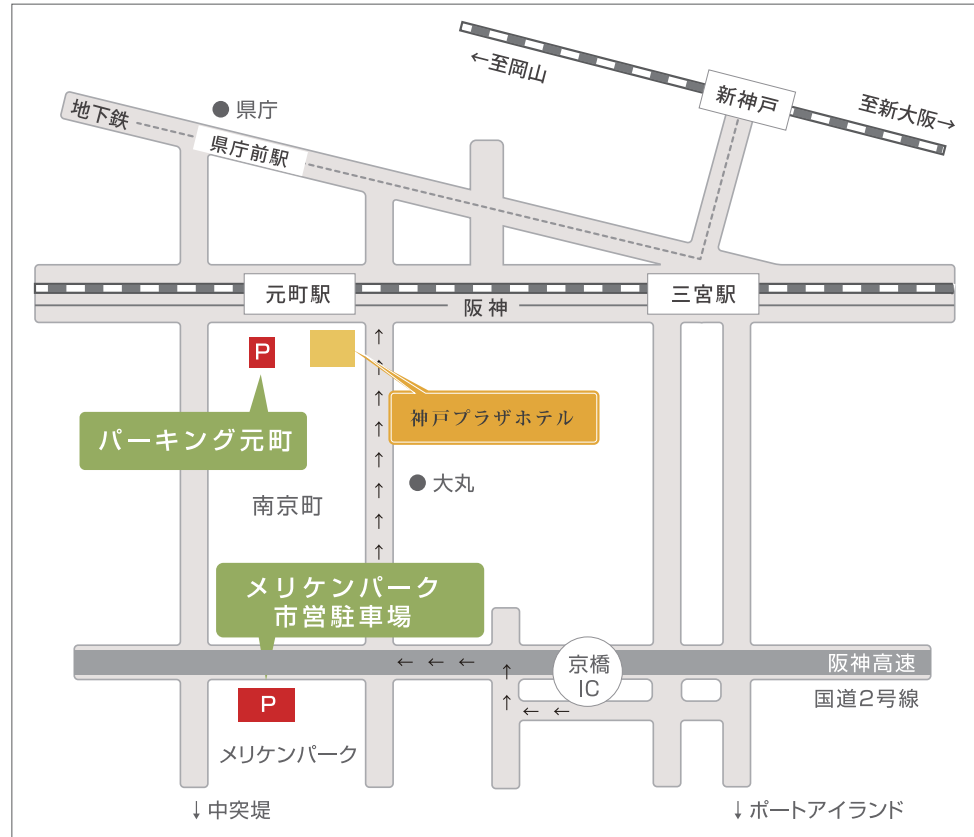

神戸プラザホテルまでのアクセスマップ

■ 電車でお越しの場合

- 新幹線「新神戸駅」よりタクシー：約10分地下鉄：県庁前駅下車、東2出口、南へ徒歩10分
- 「新大阪駅」よりJR「元町駅」下車
- JR・阪神「元町駅」より東口、南側正面徒歩1分
- JR・阪神・阪急「三宮駅」よりJRの高架沿いに西へ徒歩8分

■ 空港からお越しの場合

- 神戸空港より電車利用で約20分
- 大阪（伊丹）空港よりリムジンバス：約45分
- 関西国際空港よりリムジンバス：三宮下車(70分)
- (三宮駅よりJRの高架沿いに西へ徒歩10分)

■ お車でお越しの方

- 阪神高速道路「京橋IC」より5分