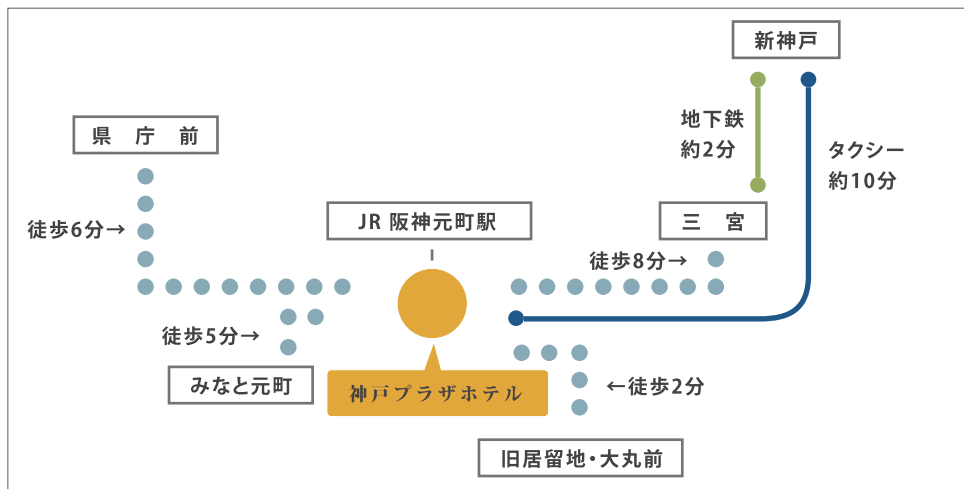

神戸プラザホテルまでのアクセスマップ

■ 電車でお越しの場合

- 新幹線「新神戸駅」よりタクシー：約10分地下鉄：県庁前駅下車、東2出口、南へ徒歩10分
- 「新大阪駅」よりJR「元町駅」下車
- JR・阪神「元町駅」より東口、南側正面徒歩1分
- JR・阪神・阪急「三宮駅」よりJRの高架沿いに西へ徒歩8分

■ 空港からお越しの場合

- 神戸空港より電車利用で約20分
- 大阪（伊丹）空港よりリムジンバス：約45分
- 関西国際空港よりリムジンバス：三宮下車(70分)
- (三宮駅よりJRの高架沿いに西へ徒歩10分)

■ お車でお越しの方

- 阪神高速道路「京橋IC」より5分